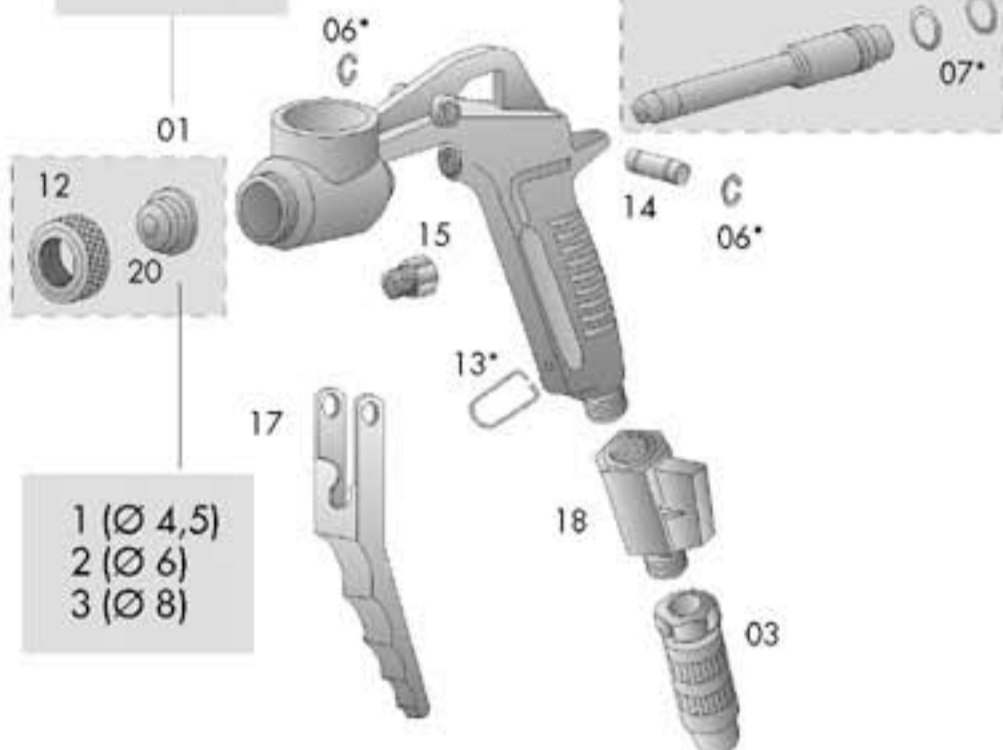

(*) Min. 5 u.

ed. 10

04

05

24

1 (Ø 4,5)
2 (Ø 6)
3 (Ø 8)

1 (429 N, 429 S)
2 (429 BASE)

Gotelé fino / Thin texture paint 21

Nº	Cod.	U.
10	54250923	1
11	50150001	1
12	57410407	1
13	54710407	1
14	53110903	1
15	56411604	1

Nº	Cod.	U.
16	56415104	1
17	53910101	1
18	57550106	1
19	11020520	1
20/1	51410911	1
20/2	51410912	1

Nº	Cod.	U.
20/3	51410913	1
21	56418065	1
22	56418066	1
23	56418067	1
24	56418068	1